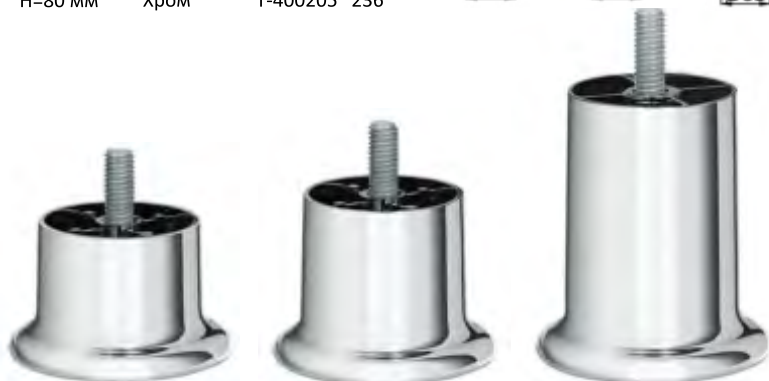

Опора для мягкой мебели, 40 мм, 50 мм, 80 мм, с болтом

Размер	Цвет	Артикул	Кол-во в упаковке
H=40 мм	Хром	T-400202	462
H=50 мм	Хром	T-400203	324
H=80 мм	Хром	T-400205	236