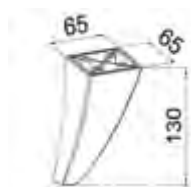

Декоративная опора для мягкой мебели, 65x65x130 мм

Цвет	Артикул	Кол-во в упаковке
Орех	T-400531	147
Белый	T-400532	147
Кремовый	T-400533	147