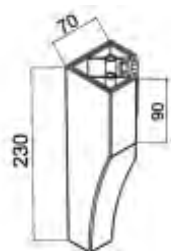

Опора для мебели 230 мм

Цвет	Артикул	Кол-во в упаковке
Орех	T-400415	72
Белый	T-400416	72
Бронза	T-400417	72

Опора для мебели 200x200x110 мм

Цвет	Артикул	Кол-во в упаковке
Хром	T-400418	60
Орех	T-400419	60
Венге	T-400420	60
Белый	T-400421	60