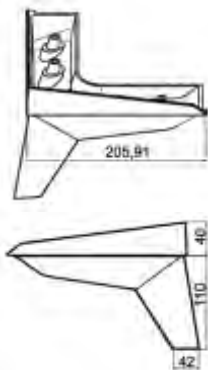

Опора для мебели 140x140x140 мм

Цвет	Артикул	Кол-во в упаковке
Хром	T-400430	75
Орех	T-400431	75
Венге	T-400432	75
Белый	T-400433	75

Опора для мебели 200x200x110 мм

Цвет	Артикул	Кол-во в упаковке
Орех	T-400434	30
Белый	T-400435	30