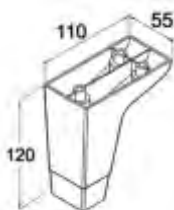

Опора для мебели 120 мм

Цвет	Артикул	Кол-во в упаковке
Орех	T-400411	168
Белый	T-400412	168
Орех-Хром	T-400413	168
Белый-Хром	T-400414	168