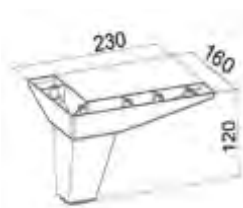

Декоративная опора для мягкой мебели, 230x160x120 мм

Цвет	Артикул	Кол-во в упаковке
Орех	T-400557	60
Белый	T-400558	60
Хром	T-400559	60