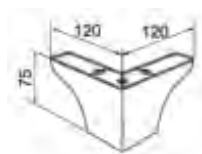

Опора для мебели 75 мм

Цвет	Артикул	Кол-во в упаковке
Хром	T-400288	210
Орех	T-400289	210
Венге	T-400290	210
Белый	T-400291	210