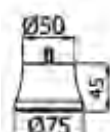

Размер	Цвет	Артикул	Кол-во в упаковке