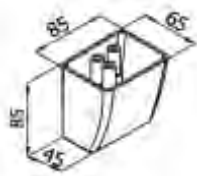

Опора для мягкой мебели 120 мм

Цвет	Артикул	Кол-во в упаковке
Белый	T-400258	180
Сатен	T-400259	180

Опора для мягкой мебели 85 мм

Цвет	Артикул	Кол-во в упаковке
Хром	T-400254	288
Орех	T-400255	288
Венге	T-400256	288
Белый	T-400257	288