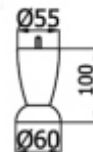

Опора для мягкой мебели 100 мм, с болтом