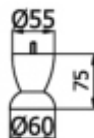

Опора для мягкой мебели
45 мм, с болтом