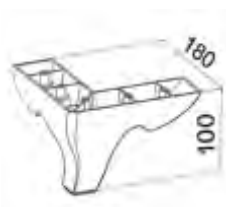

Декоративная опора для мягкой мебели, 180x180x100 мм

Цвет	Артикул	Кол-во в упаковке
Орех	T-400540	80
Белый	T-400541	80
Кремовый	T-400542	80