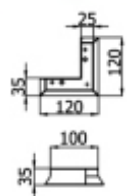

Опора для мебели 75 мм

Цвет	Артикул	Кол-во в упаковке
Хром	T-400268	220
Орех	T-400269	220

Опора для мебели 120 мм

Цвет	Артикул	Кол-во в упаковке
Хром	T-400270	144
Орех	T-400271	144

Опора для мебели 35 мм

Опора для мебели 35 мм