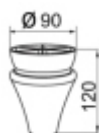

Опора для мягкой мебели
100 мм, с болтом

Размер	Цвет	Артикул	Кол-во в упаковке
--------	------	---------	-------------------

Древесный	T-400213	164
Белый	T-400214	164

Опора для мягкой мебели
120 мм, с болтом