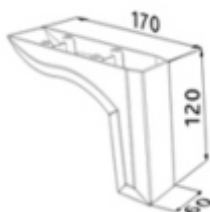

Опора для мебели 170x60, Н-120

Цвет	Артикул	Кол-во в упаковке
Хром	T-400339	144
Орех	T-400340	144
Белый	T-400341	144