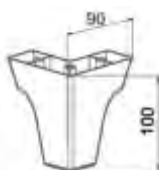

Опора для мебели 90x100 мм

Цвет	Артикул	Кол-во в упаковке
Хром	T-400324	196
Орех	T-400325	196
Венге	T-400326	196
Белый	T-400327	196