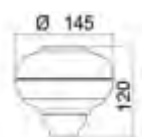

Декоративная опора для мягкой мебели 120x145 мм

Цвет	Артикул	Кол-во в упаковке
Белый	T-400515	64
Орех	T-400516	64
Древесный	T-400517	64