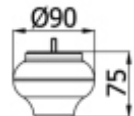

Опора для мягкой мебели 75 мм, с болтом

Цвет	Артикул	Кол-во в упаковке
Белый	T-400179	175
Черный	T-400180	175
Золото	T-400181	175
Сатен	T-400182	175
Древесный	T-400183	175