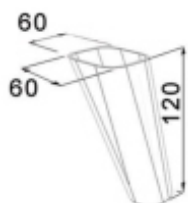

Опора для мебели 60x60, Н-120 мм

Цвет	Артикул	Кол-во в упаковке
Орех	T-400359	144
Белый	T-400360	144