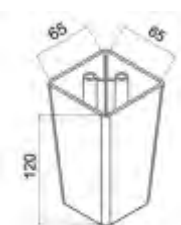

Опора для мебели 120 мм

Цвет	Артикул	Кол-во в упаковке
Хром	T-400350	144
Орех	T-400351	144
Венге	T-400352	144
Белый	T-400353	144