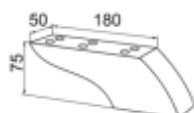

Опора для мебели 75 мм

Цвет	Артикул	Кол-во в упаковке
Хром	T-400280	160
Орех	T-400281	160
Венге	T-400282	160
Белый	T-400283	160