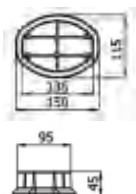

Цвет	Артикул	Кол-во в упаковке
Хром	T-400267	143