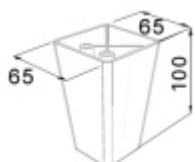

Опора для мебели 70x70, Н-100 мм

Цвет	Артикул	Кол-во в упаковке
Хром	T-400342	280
Орех	T-400343	280
Венге	T-400344	280
Белый	T-400345	280