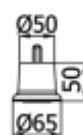

Опора для мягкой мебели, 50 мм, со штырем

Размер	Цвет	Артикул	Кол-во в упаковке
H=50 мм	Хром	T-400204	324