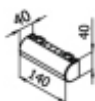

Опора для мебели 140x40 мм

Цвет	Артикул	Кол-во в упаковке
Хром	T-400274	310
Орех	T-400275	310