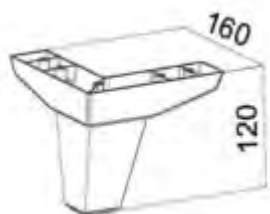

Декоративная опора для мягкой мебели, 160x160x120 мм

Цвет	Артикул	Кол-во в упаковке
Орех	T-400551	110
Белый	T-400552	110
Хром	T-400553	110