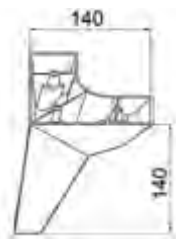

Опора для мебели 140x140x140 мм

Цвет	Артикул	Кол-во в упаковке
Хром	T-400430	75
Орех	T-400431	75
Венге	T-400432	75
Белый	T-400433	75