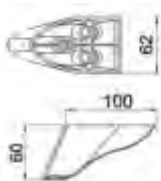

Опора для мягкой мебели 60 мм

Цвет	Артикул	Кол-во в упаковке
Хром	T-400243	240
Орех	T-400244	240
Венге	T-400245	240
Белый	T-400246	240