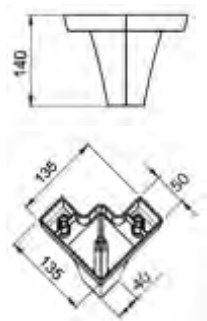

Опора для мебели 140 мм

Цвет	Артикул	Кол-во в упаковке
Хром	T-400399	96
Орех	T-400400	96
Венге	T-400401	96
Белый	T-400402	96