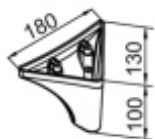

Опора для мягкой мебели (круглая, коническая, пластиковая, с болтом) h-38 мм

Размер	Цвет	Артикул	Кол-во в упаковке
h-38 мм	Черный	TL 1.40167	1000

Опора для мягкой мебели 100 мм

Цвет	Артикул	Кол-во в упаковке
Хром	T-400234	105
Орех	T-400235	105
Венге	T-400236	105
Белый	T-400237	105