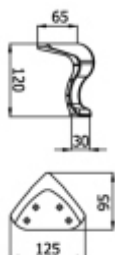

Опора для мягкой мебели 120 мм

Цвет	Артикул	Кол-во в упаковке
Белый	T-400258	180
Сатен	T-400259	180