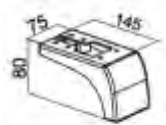

Опора для мебели 75 мм

Цвет	Артикул	Кол-во в упаковке
Хром	T-400268	220
Орех	T-400269	220