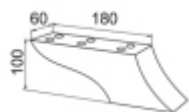

Опора для мебели 75 мм

Цвет	Артикул	Кол-во в упаковке
Хром	T-400280	160
Орех	T-400281	160
Венге	T-400282	160
Белый	T-400283	160

Опора для мебели 100 мм

Цвет	Артикул	Кол-во в упаковке
Хром	T-400284	160
Орех	T-400285	160
Венге	T-400286	160
Белый	T-400287	160