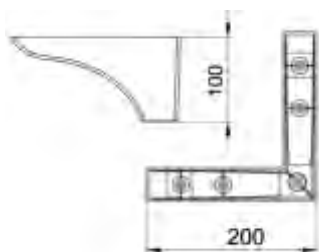

Опора для мебели 200x200x100 мм

Цвет	Артикул	Кол-во в упаковке
Хром	T-400296	60
Орех	T-400297	60
Венге	T-400298	60
Белый	T-400299	60