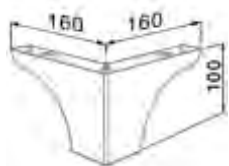

Опора для мебели 75 мм

Цвет	Артикул	Кол-во в упаковке
Хром	T-400288	210
Орех	T-400289	210
Венге	T-400290	210
Белый	T-400291	210

Опора для мебели 160x160, Н-100 мм

Цвет	Артикул	Кол-во в упаковке
Хром	T-400292	150
Орех	T-400293	150
Венге	T-400294	150
Белый	T-400295	150