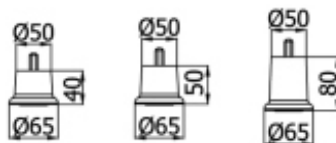

Опора для мягкой мебели, 40 мм, 50 мм, 80 мм, с болтом

Размер	Цвет	Артикул	Кол-во в упаковке
H=40 мм	Хром	T-400202	462
H=50 мм	Хром	T-400203	324
H=80 мм	Хром	T-400205	236