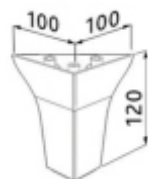

Опора для мебели 165x165, Н-80 мм

Цвет	Артикул	Кол-во в упаковке
Хром	T-400304	126
Орех	T-400305	126
Венге	T-400306	126
Белый	T-400307	126

Опора для мебели 100x100, Н-120 мм

Цвет	Артикул	Кол-во в упаковке
Хром	T-400308	196
Орех	T-400309	196
Венге	T-400310	196
Белый	T-400311	196