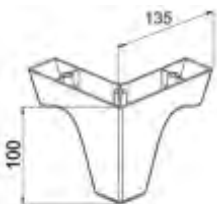

Опора для мебели 135x100 мм

Цвет	Артикул	Кол-во в упаковке
Хром	T-400320	130
Орех	T-400321	130
Венге	T-400322	130
Белый	T-400323	130