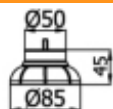

Размер	Цвет	Артикул	Кол-во в упаковке