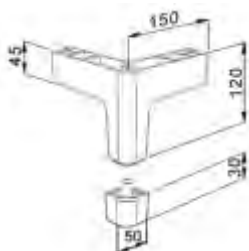

Опора для мебели 150 мм

Цвет	Артикул	Кол-во в упаковке
Белый	T-400371	88
Орех	T-400372	88