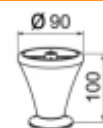

Древесный	T-400213	164
Белый	T-400214	164