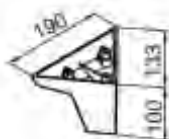

Опора для мягкой мебели 100 мм

Цвет	Артикул	Кол-во в упаковке
Хром	T-400238	105
Орех	T-400247	105
Венге	T-400248	105
Белый	T-400249	105