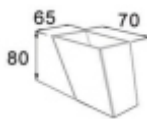

Опора для мебели 65x70x80 мм

Цвет	Артикул	Кол-во в упаковке
Орех	T-400363	168
Белый	T-400364	168