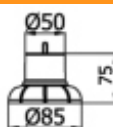

Размер	Цвет	Артикул	Кол-во в упаковке
--------	------	---------	-------------------

Хром	T-400189	360
------	----------	-----

Опора для мягкой мебели
75 мм, с болтом

Размер	Цвет	Артикул	Кол-во в упаковке
--------	------	---------	-------------------