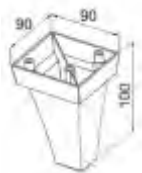

Опора для мебели 100 мм

Цвет	Артикул	Кол-во в упаковке
Хром	T-400391	162
Орех	T-400392	162
Венге	T-400393	162
Белый	T-400394	162