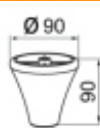

Древесный	T-400211	164
Белый	T-400212	164