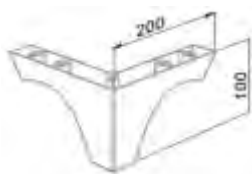

Опора для мебели 200x100 мм

Цвет	Артикул	Кол-во в упаковке
Белый	T-400312	80
Хром	T-400313	80
Венге	T-400314	80
Орех	T-400315	80