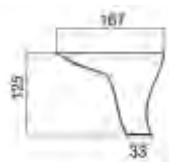

Декоративная опора для мягкой мебели, 167x125x33 мм

Цвет	Артикул	Кол-во в упаковке
Орех	T-400525	60
Белый	T-400526	60
Кремовый	T-400527	60