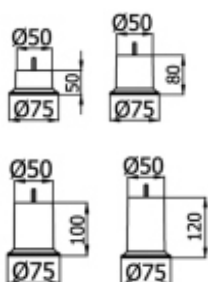

Опора для мягкой мебели, с болтом 50 мм, 80 мм, 100 мм, 120 мм

Размер	Цвет	Артикул	Кол-во в упаковке
H=50 мм	Хром	T-400198	300
H=80 мм	Хром	T-400199	236
H=100 мм	Хром	T-400200	177
H=120 мм	Хром	T-400201	177