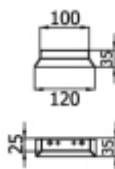

Цвет	Артикул	Кол-во в упаковке
Белый	T-400260	200
Черный	T-400261	200
Хром	T-400262	200

Цвет	Артикул	Кол-во в упаковке
Белый	T-400263	162
Черный	T-400264	162
Хром	T-400265	162

Опора для мебели 45 мм

Цвет	Артикул	Кол-во в упаковке
Хром	T-400266	240

Цвет	Артикул	Кол-во в упаковке
Хром	T-400267	143