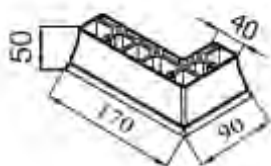

Опора для мебели 170x90x50 мм

Цвет	Артикул	Кол-во в упаковке
Хром	T-400458	160
Орех	T-400459	160
Венге	T-400460	160