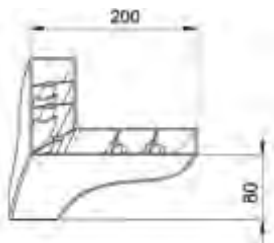

Опора для мебели 200x200x80 мм

Цвет	Артикул	Кол-во в упаковке
Хром	T-400328	80
Орех	T-400329	80
Венге	T-400330	80
Белый	T-400331	80