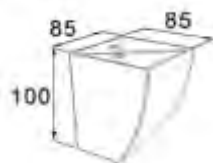

Опора для мебели 85x85, Н-100 мм

Цвет	Артикул	Кол-во в упаковке
Хром	T-400365	180
Орех	T-400366	180
Венге	T-400367	180
Белый	T-400368	180