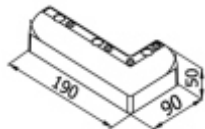

Опора для мебели 190x90x50 мм

Цвет	Артикул	Кол-во в упаковке
Хром	T-400461	220
Орех	T-400462	220
Венге	T-400463	220