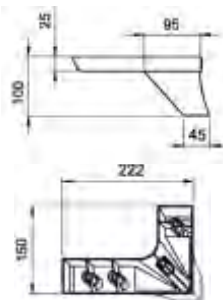

Опора для мебели 220x150x100 мм

Цвет	Артикул	Кол-во в упаковке
Хром	T-400395	60
Орех	T-400396	60
Венге	T-400397	60
Белый	T-400398	60