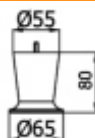

Хром	T-400208	192