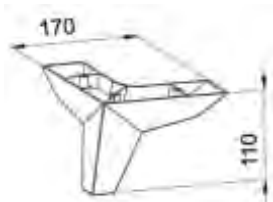

Опора для мебели 170x170x110 мм

Цвет	Артикул	Кол-во в упаковке
Хром	T-400422	75
Орех	T-400423	75
Венге	T-400424	75
Белый	T-400425	75