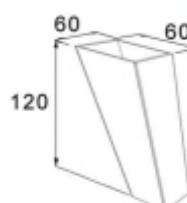

Опора для мебели 60x60, Н-120 мм

Цвет	Артикул	Кол-во в упаковке
Орех	T-400359	144
Белый	T-400360	144

Опора для мебели 62x62, Н-120 мм

Цвет	Артикул	Кол-во в упаковке
Орех	T-400361	144
Белый	T-400362	144

Опора для мебели 65x70x80 мм