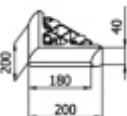

Цвет	Артикул	Кол-во в упаковке
Хром	T-400452	132
Орех	T-400453	132

Опора для мебели 170x170, Н-40 мм

Цвет	Артикул	Кол-во в упаковке
Хром	T-400454	160
Орех	T-400455	160

Опора для мебели 200x200, Н-40 мм

Цвет	Артикул	Кол-во в упаковке
Хром	T-400456	120
Орех	T-400457	120