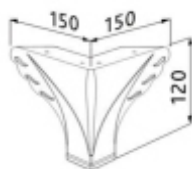

Опора для мебели 150x150, Н-120 мм

Цвет	Артикул	Кол-во в упаковке
Орех	T-400336	90
Белый	T-400337	90
Бронза	T-400338	90