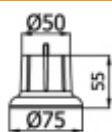

Хром	T-400207	288