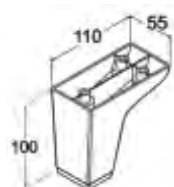

Опора для мебели 100 мм

Цвет	Артикул	Кол-во в упаковке
Хром	T-400407	186
Орех-Хром	T-400408	186
Венге-Хром	T-400409	186
Белый-Хром	T-400410	186