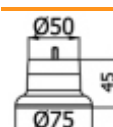

Размер	Цвет	Артикул	Кол-во в упаковке