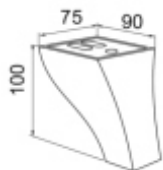

Опора для мебели 100 мм

Цвет	Артикул	Кол-во в упаковке
Хром	T-400300	160
Орех	T-400301	160
Венге	T-400302	160
Белый	T-400303	160