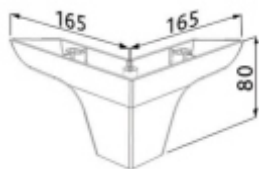

Опора для мебели 165x165, Н-80 мм

Цвет	Артикул	Кол-во в упаковке
Хром	T-400304	126
Орех	T-400305	126
Венге	T-400306	126
Белый	T-400307	126