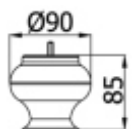

Опора для мягкой мебели
45 мм, с болтом

Опора для мягкой мебели 85 мм, с болтом

Цвет	Артикул	Кол-во в упаковке
Белый	T-400184	120
Черный	T-400185	120
Золото	T-400186	120
Сатен	T-400187	120
Древесный	T-400188	120