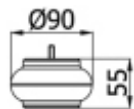

Опора для мягкой мебели 55 мм, с болтом

Цвет	Артикул	Кол-во в упаковке
Белый	T-400174	216
Черный	T-400175	216
Золото	T-400176	216
Сатен	T-400177	216
Древесный	T-400178	216