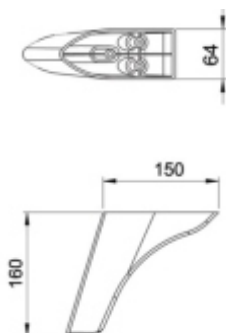

Декоративная опора для мягкой мебели, 160x150x64 мм

Цвет	Артикул	Кол-во в упаковке
Хром	T-400521	110
Орех	T-400522	110
Венге	T-400523	110
Белый	T-400524	110