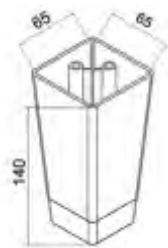

Опора для мебели 140 мм

Цвет	Артикул	Кол-во в упаковке
Орех	T-400354	120
Венге	T-400355	120
Белый	T-400356	120
Орех-Хром	T-400357	120
Белый-Хром	T-400358	120