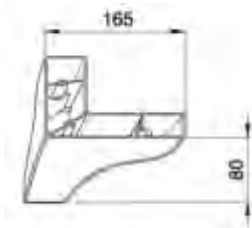

Опора для мебели 165x165x80 мм

Цвет	Артикул	Кол-во в упаковке
Хром	T-400332	110
Орех	T-400333	110
Венге	T-400334	110
Белый	T-400335	110