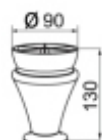

Опора для мягкой мебели
130 мм, с болтом

Размер	Цвет	Артикул	Кол-во в упаковке

Древесный	T-400217	123
Белый	T-400218	123