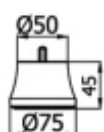

Опора для мягкой мебели
45 мм, с болтом

Размер	Цвет	Артикул	Кол-во в упаковке
--------	------	---------	-------------------

Хром	T-400195	360
------	----------	-----

Опора для мягкой мебели
45 мм, со штырем