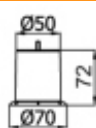

Размер	Цвет	Артикул	Кол-во в упаковке
--------	------	---------	-------------------

Хром	T-400209	144
------	----------	-----

Опора для мягкой мебели
72 мм, с болтом

Размер	Цвет	Артикул	Кол-во в упаковке
--------	------	---------	-------------------