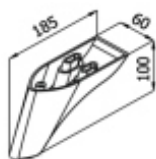

Опора для мягкой мебели 100 мм

Цвет	Артикул	Кол-во в упаковке
Хром	T-400250	160
Орех	T-400251	160
Венге	T-400252	160
Белый	T-400253	160