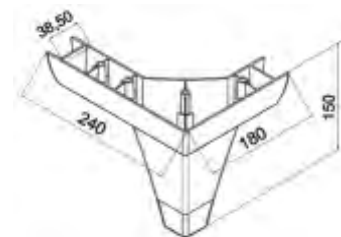

Опора для мебели 240x180x120 мм

Цвет	Артикул	Кол-во в упаковке
Орех	T-400436	48
Милас Орех	T-400437	48
Венеция Орех	T-400438	48
Кремовый	T-400439	48

Орех

Милас Орех

Венеция Орех

Кремовый

Опора для мебели 240x180x150 мм